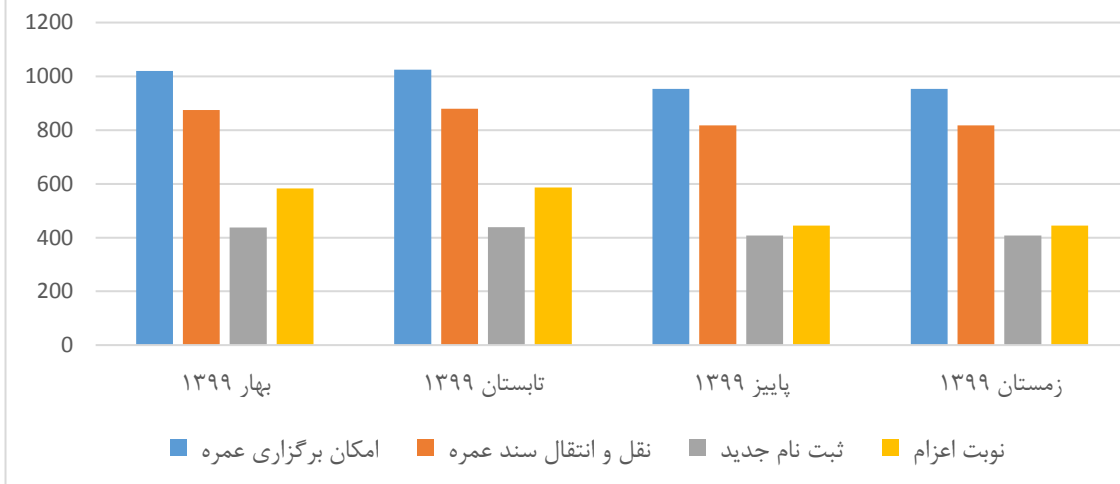

پاسخگویی به سوالات پیرامون عمره مفرده

در فصول سال ۱۳۹۹