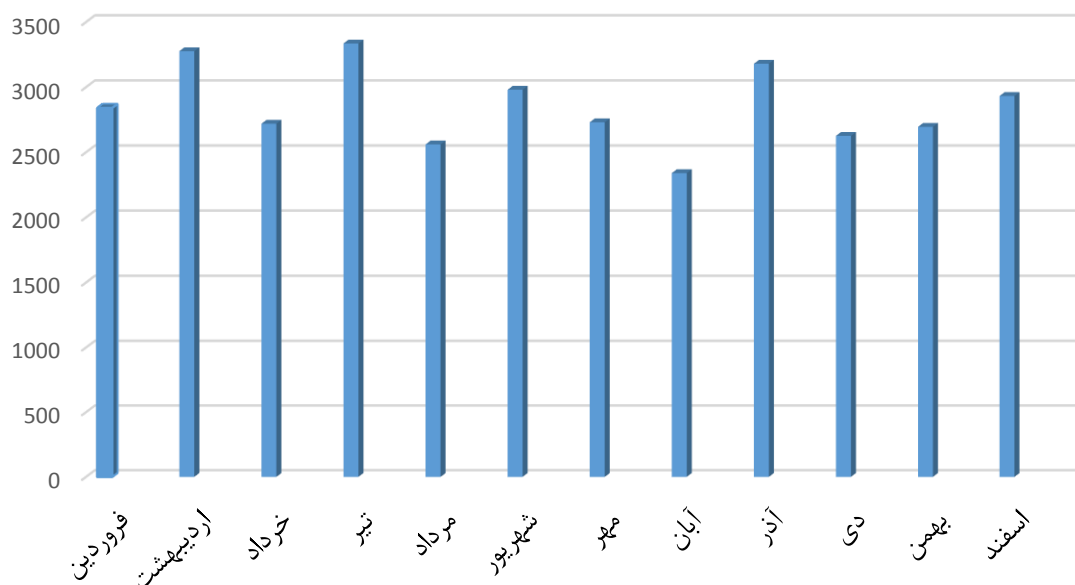

میزان پاسخگویی در سال ۱۳۹۹

ردیف	ماه های سال	تعداد پاسخگویی
۱	فروردین	۲۸۴۰
۲	اردیبهشت	۳۲۷۶
۳	خرداد	۲۷۱۹
۴	تیر	۳۳۳۵
۵	مرداد	۲۵۶۰
۶	شهریور	۲۹۸۰
۷	مهر	۲۷۳۰
۸	آبان	۲۳۴۰
۹	آذر	۳۱۸۰
۱۰	دی	۲۶۲۶
۱۱	بهمن	۲۶۹۵
۱۲	اسفند	۲۹۳۲

میزان پاسخگویی در فصول سال ۱۳۹۹

زمستان	پاییز	تابستان	بهار	میزان پاسخگویی
۸۲۵۳	۸۲۵۰	۸۸۷۵	۸۸۳۵	

آمار پاسخگویی در فصول سال ۱۳۹۹ به تفکیک موضوعات

عتبات عالیات	عمره مفرده	حج تمتع	فصل
۱۵۰۲	۲۹۱۵	۴۴۱۸	بهار ۱۳۹۹
۱۵۰۸	۲۹۲۹	۴۴۳۸	تابستان ۱۳۹۹
۱۳۱۲	۲۷۲۳	۴۲۱۵	پاییز ۱۳۹۹
۱۴۰۳	۲۷۲۳	۴۱۲۷	زمستان ۱۳۹۹