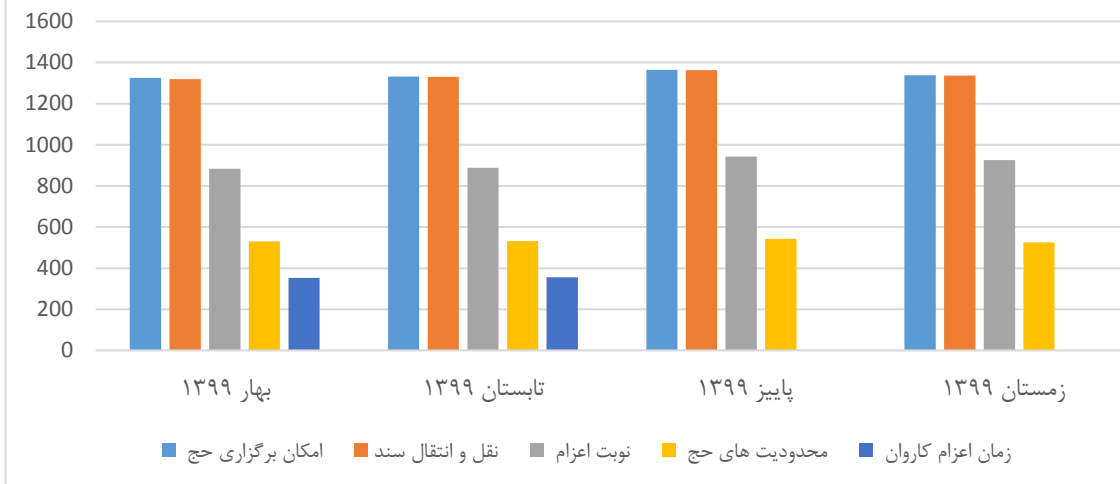

پاسخگویی به سوالات پیرامون حج تمتع

در فصول سال ۱۳۹۹