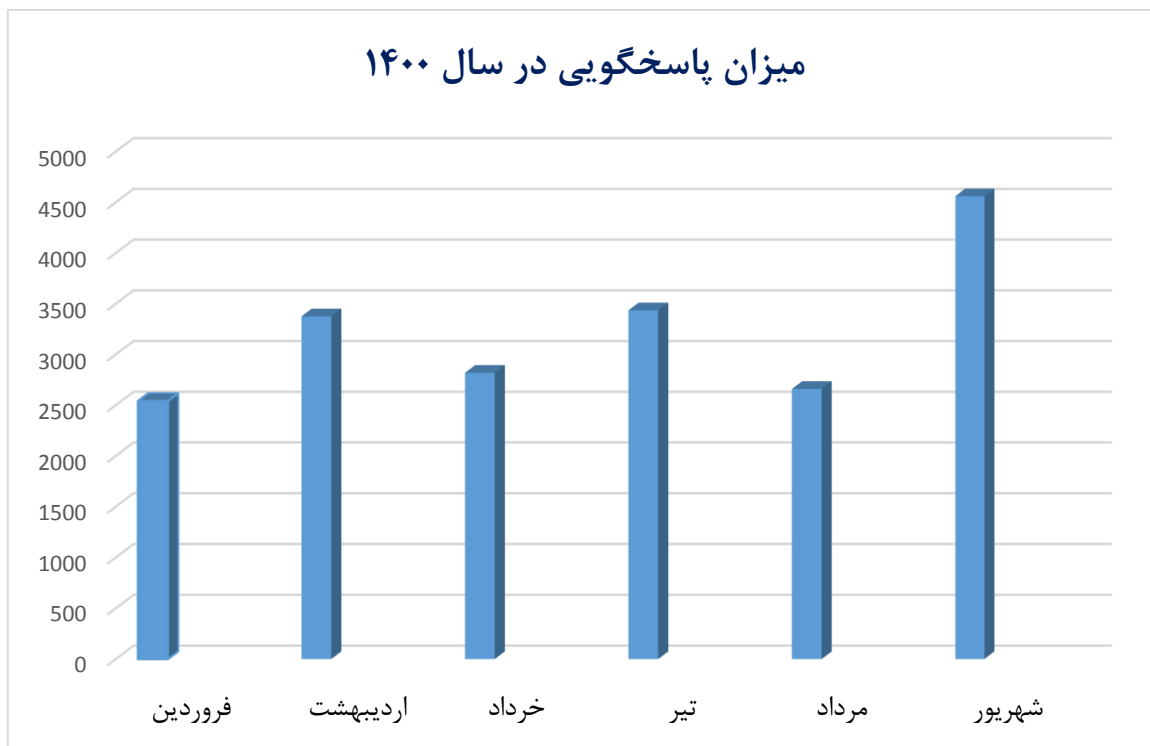

میزان پاسخگویی در سال ۱۴۰۰

ردیف	ماه های سال	تعداد پاسخگویی
۱	فروردین	۲۵۴۰
۲	اردیبهشت	۳۳۷۶
۳	خرداد	۲۸۱۹
۴	تیر	۳۴۳۵
۵	مرداد	۲۶۶۰
۶	شهریور	۴۵۶۰

میزان پاسخگویی در فصول سال ۱۳۹۹

تابستان	بهار	میزان پاسخگویی
۱۰۶۵۵	۸۷۳۵	